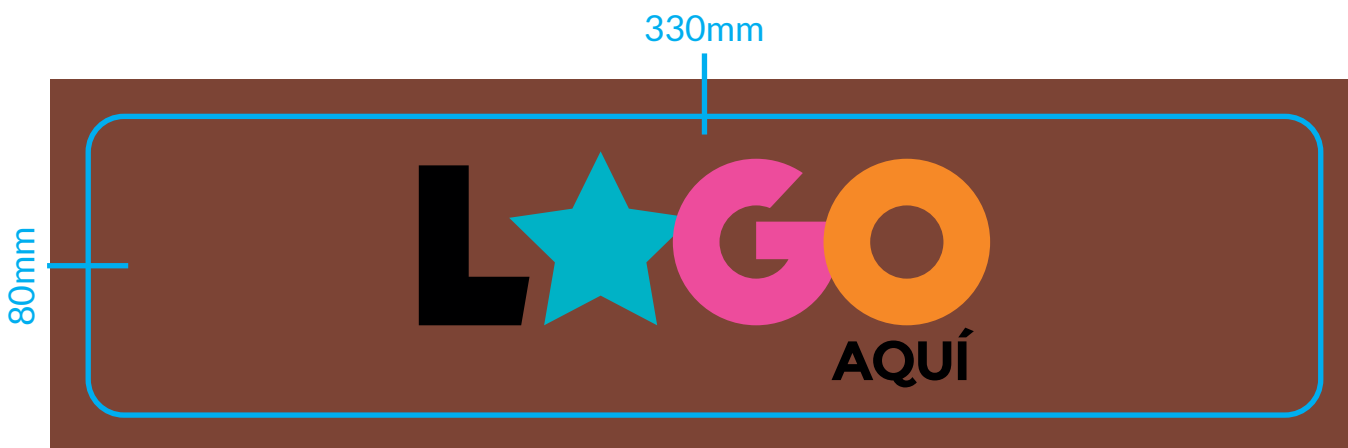

**ÁREA DE IMPRESIÓN:**

Inserte su diseño dentro del área delimitada por la línea color cian.

**DISEÑO EN VECTORES:**

Entregue su archivo en "vectores" y "a curvas", en formato PDF, AI (Illustrator), o CDR (Corel Draw).

**COLORES:**

Debido a la tecnología de impresión el color final puede variar levemente.

**IMÁGENES:**

Las imágenes deberán tener el fondo recortado.

SET CUCHILLO TENEDOR CRIOLLO

GST22201

Impresión: Full Color Uv Digital

Área de Impresión
330 x 80 mm

*EXPRESADA EN ANCHO X ALTO

REPRESENTACION ILUSTRATIVA DEL PRODUCTO

COLORES DISPONIBLES

67

Utilice estos colores de referencia para reemplazar en el boceto el color de su interés.