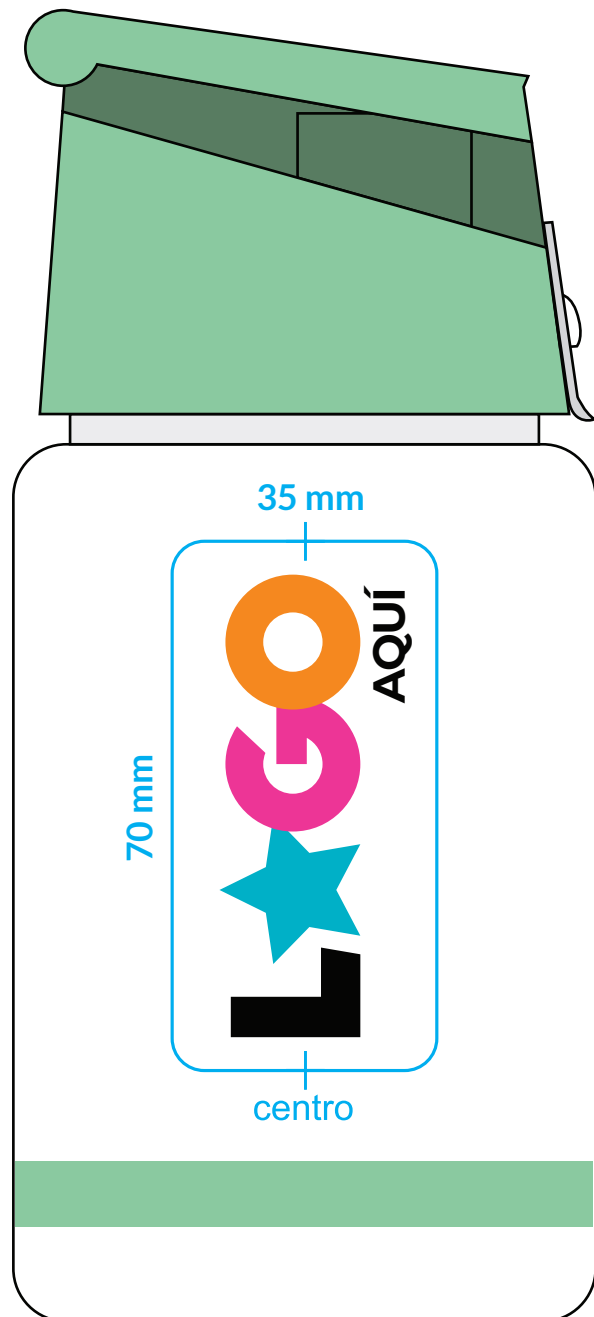

#### ÁREA DE IMPRESIÓN:

Inserte su diseño dentro del área delimitada por la línea color cyan.

#### IMÁGENES:

Las imágenes deberán tener el fondo recortado.

# BOTELLA SPORTAGE COLOR GRIP 500 cc. GST44811

Impresión: Full Color Uv Digital

Área de Impresión  
35x70 mm

\*EXPRESADA EN ANCHO X ALTO

REPRESENTACIÓN ILUSTRATIVA DEL PRODUCTO